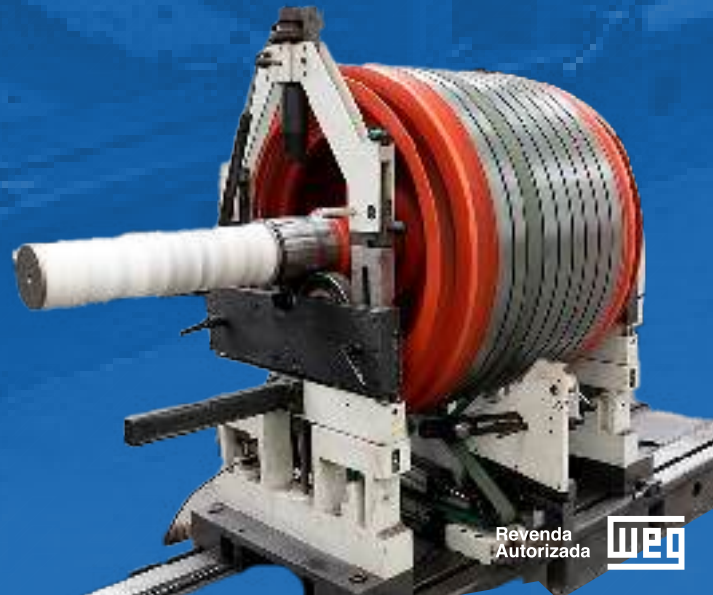

Balanceamento Dinâmico

- EIXOS DE MOTORES EM GERAL
- PICADORES
- COLHEITADEIRAS
- EXAUSTORES E VENTILADORES
- HÉLICES
- BALANCEAMENTO EM CAMPO
- PEÇAS ROTATIVAS EM GERAL

A Eletro Valle oferece tecnologia para eliminar ou mitigar problemas de vibração, evitando avarias causadas por fadiga em estruturas, carga excessiva nos rolamentos de apoio, transmissão de vibração e ruído excessivo. Além de todos os benefícios operacionais, o balanceamento ainda contribui para o aumento da vida útil e da disponibilidade do equipamento, reduzindo os riscos materiais e pessoais dos clientes.